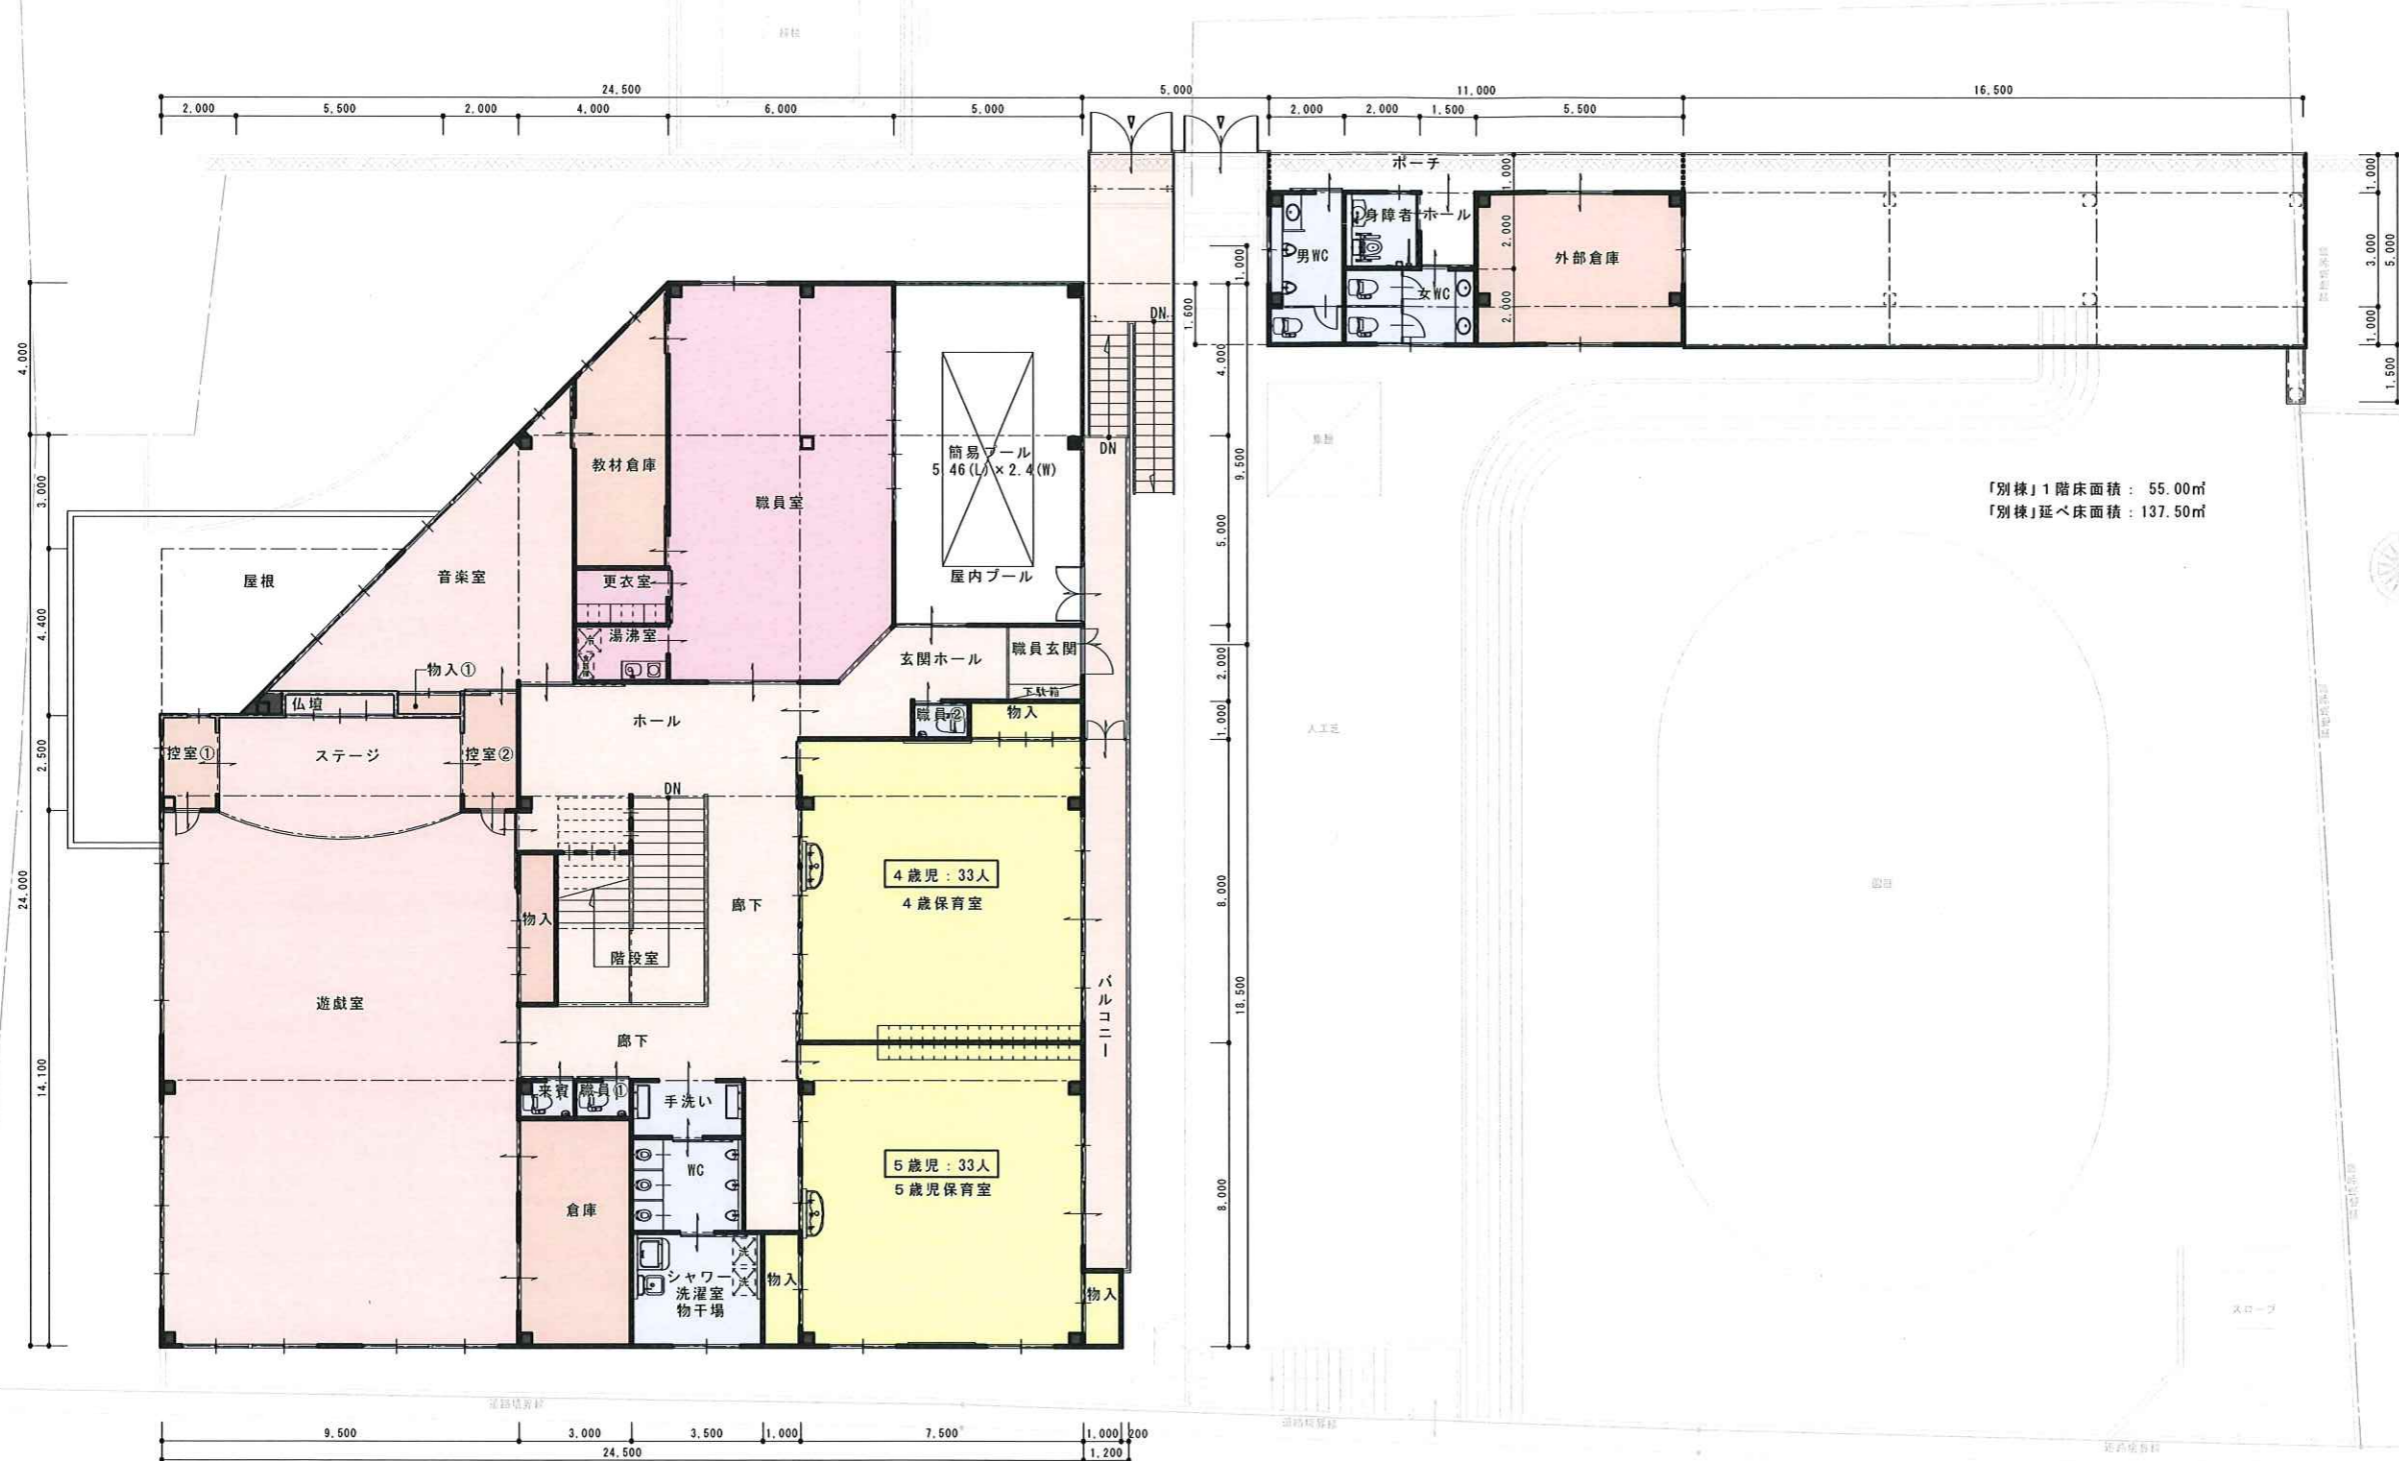

「別棟」1階床面積：82.50㎡
「別棟」延べ床面積：137.50㎡

配置図・1階平面図 1/200
延べ床面積：1,195.96㎡
1階床面積：596.87㎡

「別棟」1階床面積：55.00㎡
「別棟」延べ床面積：137.50㎡

2階平面図 1/200

延べ床面積：1,195.96㎡
2階床面積：599.09㎡